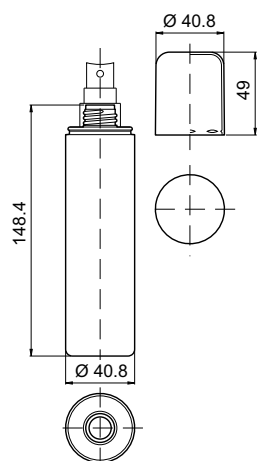

150ml

CODICE CODE	150911
ML ML	150
TAPPO CAP	•
S/TAPPO UNDERCAP	
POMPA PUMP	•
MATERIALI MATERIALS	PEHD