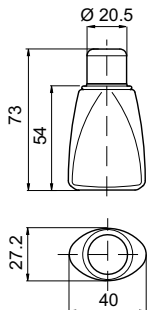

30ml	
CODICE CODE	30903
ML	30
TAPPO CAP	•
S/TAPPO UNDERCAP	
POMPA PUMP	
MATERIALI MATERIALS	PEHD