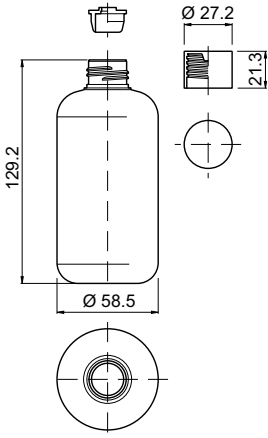

250ml
CODICE CODE 250928

ML ML	250
TAPPO CAP	•
S/TAPPO UNDERCAP	•
POMPA PUMP	
MATERIALI MATERIALS	PEHD

250ml
CODICE CODE 250924

ML ML	250
TAPPO CAP	•
S/TAPPO UNDERCAP	•
POMPA PUMP	
MATERIALI MATERIALS	PEHD