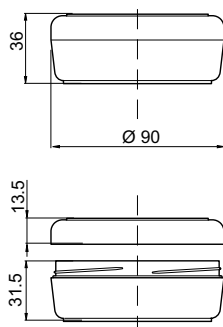

400ml

CODICE CODE VAS945

ML ML	400
TAPPO CAP	•
S/TAPPO UNDERCAP	•
POMPA PUMP	
MATERIALI MATERIALS	KOSTIL

250ml

CODICE CODE VAS949

ML ML	250
TAPPO CAP	•
S/TAPPO UNDERCAP	•
POMPA PUMP	
MATERIALI MATERIALS	PEHD

150ml

CODICE CODE VAS952

ML ML	150
TAPPO CAP	•
S/TAPPO UNDERCAP	
POMPA PUMP	
MATERIALI MATERIALS	PP

150ml

CODICE CODE VAS946

ML ML	150
TAPPO CAP	•
S/TAPPO UNDERCAP	•
POMPA PUMP	
MATERIALI MATERIALS	KOSTIL

150ml

CODICE CODE VAS948

ML ML	150
TAPPO CAP	•
S/TAPPO UNDERCAP	•
POMPA PUMP	
MATERIALI MATERIALS	PEHD

100ml

CODICE CODE VAS944

ML ML	100
TAPPO CAP	•
S/TAPPO UNDERCAP	•
POMPA PUMP	
MATERIALI MATERIALS	KOSTIL