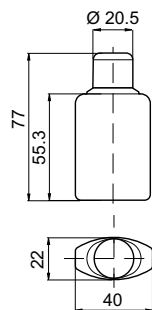

30ml	
CODICE CODE	30904
ML	30
TAPPO CAP	•
S/TAPPO UNDERCAP	
POMPA PUMP	
MATERIALI MATERIALS	PEHD