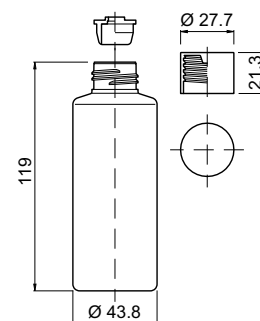

CODICE CODE 200916

ML ML	200
TAPPO CAP	•
S/TAPPO UNDERCAP	•
POMPA PUMP	
MATERIALI MATERIALS	PEHD

150ml

CODICE CODE 150910

ML ML	150
TAPPO CAP	•
S/TAPPO UNDERCAP	•
POMPA PUMP	
MATERIALI MATERIALS	PEHD

100ml