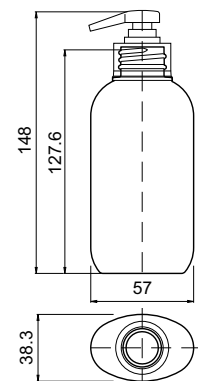

150ml
CODICE CODE 150914

ML	150
TAPPO CAP	
S/TAPPO UNDERCAP	
POMPA PUMP	•
MATERIALI MATERIALS	PEHD