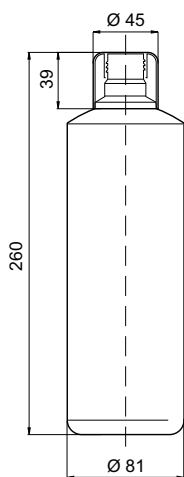

Formati standard / Standard formats

1800ml
CODICE
CODE **VAS950**

ML	1800
TAPPO CAP	•
S/TAPPO UNDERCAP	•
POMPA PUMP	
MATERIALI MATERIALS	PEHD

1000ml
CODICE
CODE **1000943**

ML	1000
TAPPO CAP	•
S/TAPPO UNDERCAP	
POMPA PUMP	
MATERIALI MATERIALS	PEHD