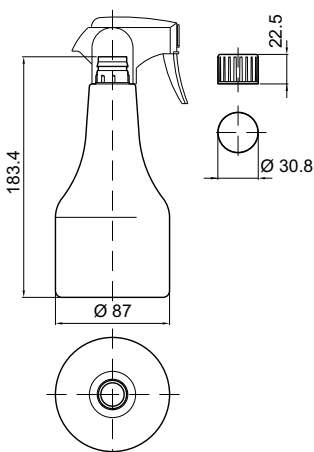

500ml
CODICE
CODE **500952**

ML	500
TAPPO CAP	
S/TAPPO UNDERCAP	
POMPA PUMP	•
MATERIALI MATERIALS	PEHD