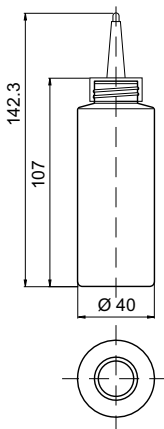

Formati standard / Standard formats

1800ml
CODICE
CODE **VAS950**

ML	1800
TAPPO CAP	•
S/TAPPO UNDERCAP	•
POMPA PUMP	
MATERIALI MATERIALS	PEHD

1000ml
CODICE
CODE **1000943**

ML	1000
TAPPO CAP	•
S/TAPPO UNDERCAP	
POMPA PUMP	
MATERIALI MATERIALS	PEHD

1000ml
CODICE
CODE **1000944**

ML	1000
TAPPO CAP	•
S/TAPPO UNDERCAP	
POMPA PUMP	
MATERIALI MATERIALS	PEHD

790ml
CODICE
CODE **VAS947**

ML	790
TAPPO CAP	•
S/TAPPO UNDERCAP	
POMPA PUMP	
MATERIALI MATERIALS	PEHD

500ml
CODICE
CODE **500952**

ML	500
TAPPO CAP	
S/TAPPO UNDERCAP	
POMPA PUMP	•
MATERIALI MATERIALS	PEHD

300ml
CODICE
CODE **VAS951**

ML	300
TAPPO CAP	•
S/TAPPO UNDERCAP	•
POMPA PUMP	
MATERIALI MATERIALS	PEHD