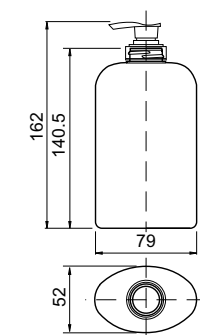

300ml
CODICE CODE 300933

ML	300
TAPPO CAP	•
S/TAPPO UNDERCAP	
POMPA PUMP	•
MATERIALI MATERIALS	PEHD