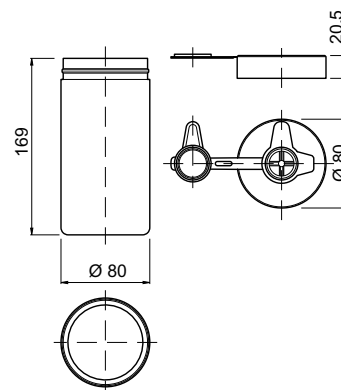

790ml
CODICE
CODE **VAS947**

ML	790
TAPPO CAP	•
S/TAPPO UNDERCAP	
POMPA PUMP	
MATERIALI MATERIALS	PEHD