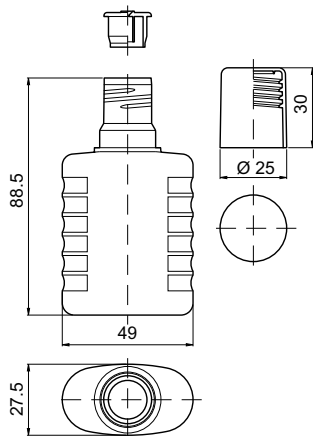

50ml	
CODICE CODE	50903
ML	50
TAPPO CAP	•
S/TAPPO UNDERCAP	•
POMPA PUMP	
MATERIALI MATERIALS	PEHD