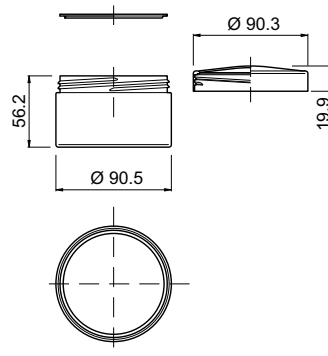

30ml	
CODICE CODE	30902
ML	30
TAPPO CAP	•
S/TAPPO UNDERCAP	
POMPA PUMP	•
MATERIALI MATERIALS	PEHD

flaconi
formati standard
bottles
standard formats

400ml

CODICE CODE VAS945

ML ML	400
TAPPO CAP	•
S/TAPPO UNDERCAP	•
POMPA PUMP	
MATERIALI MATERIALS	KOSTIL