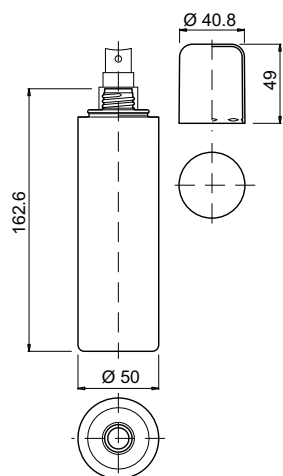

CODICE CODE 100909

ML ML	100
TAPPO CAP	•
S/TAPPO UNDERCAP	•
POMPA PUMP	
MATERIALI MATERIALS	PEHD

Linea vaporizzatori / Spray line

flaconi
formati standard
bottles
standard formats

250ml

CODICE CODE	250923
ML ML	250
TAPPO CAP	•
S/TAPPO UNDERCAP	
POMPA PUMP	•
MATERIALI MATERIALS	PEHD