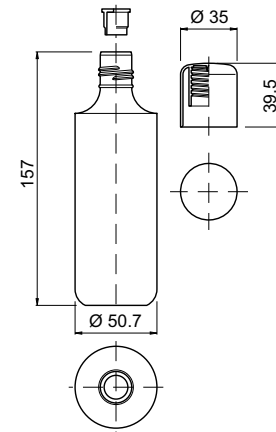

200ml
CODICE CODE 200918

ML ML	200
TAPPO CAP	•
S/TAPPO UNDERCAP	•
POMPA PUMP	
MATERIALI MATERIALS	PEHD