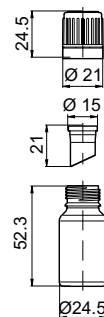

15ml
CODICE CODE 15901

ML ML	15
TAPPO CAP	•
S/TAPPO UNDERCAP	•
POMPA PUMP	
MATERIALI MATERIALS	PET