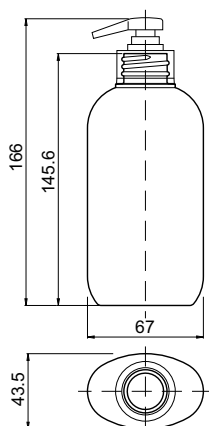

250ml
CODICE CODE 250904

ML	250
TAPPO CAP	
S/TAPPO UNDERCAP	
POMPA PUMP	•
MATERIALI MATERIALS	PEHD