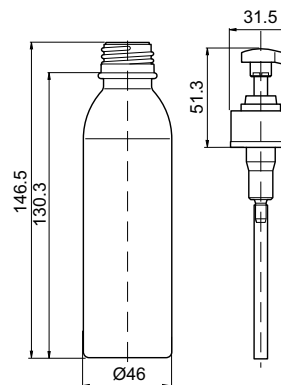

150ml
CODICE CODE 150953

ML	150
TAPPO CAP	
S/TAPPO UNDERCAP	
POMPA PUMP	•
MATERIALI MATERIALS	PETG/PETE