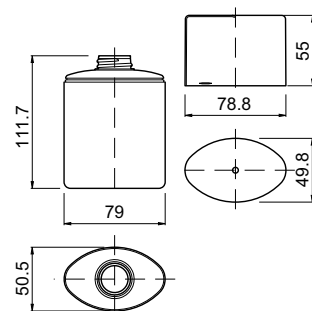

250ml
CODICE CODE 250929

ML	250
TAPPO CAP	•
S/TAPPO UNDERCAP	
POMPA PUMP	•
MATERIALI MATERIALS	PEHD