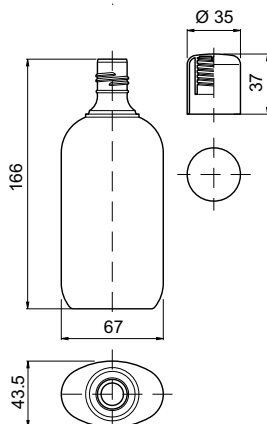

250ml

CODICE CODE 250933

ML ML	250
TAPPO CAP	•
S/TAPPO UNDERCAP	
POMPA PUMP	
MATERIALI MATERIALS	PEHD