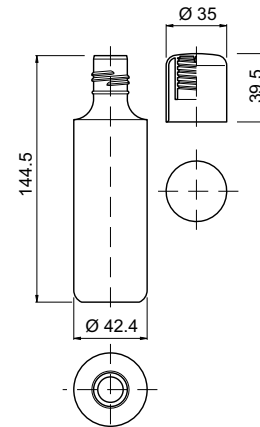

100ml
CODICE CODE 100904

ML ML	100
TAPPO CAP	•
S/TAPPO UNDERCAP	
POMPA PUMP	
MATERIALI MATERIALS	PEHD