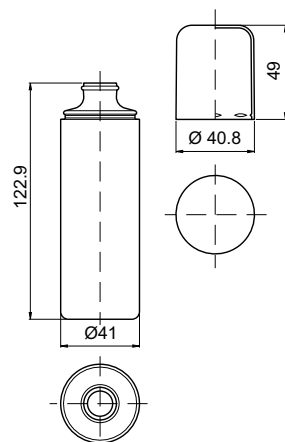

100ml

CODICE CODE	100907
ML ML	100
TAPPO CAP	•
S/TAPPO UNDERCAP	
POMPA PUMP	•
MATERIALI MATERIALS	PEHD

100ml

CODICE CODE	100910
ML ML	100
TAPPO CAP	•
S/TAPPO UNDERCAP	
POMPA PUMP	•
MATERIALI MATERIALS	PETG/PETE