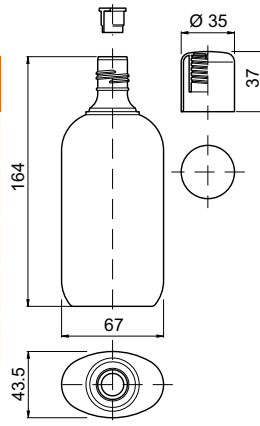

250ml
CODICE CODE 250928

ML ML	250
TAPPO CAP	•
S/TAPPO UNDERCAP	•
POMPA PUMP	
MATERIALI MATERIALS	PEHD

250ml
CODICE CODE 250924

ML ML	250
TAPPO CAP	•
S/TAPPO UNDERCAP	•
POMPA PUMP	
MATERIALI MATERIALS	PEHD