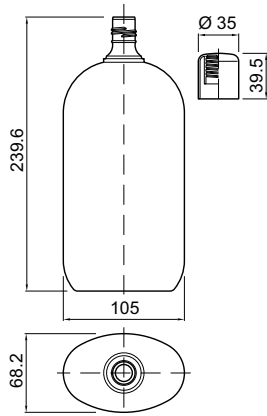

Linea toilettries / Toilettries line

Formati standard / Standard formats

1000ml

CODICE CODE 1000938

ML ML	1000
TAPPO CAP	•
S/TAPPO UNDERCAP	
POMPA PUMP	
MATERIALI MATERIALS	PEHD