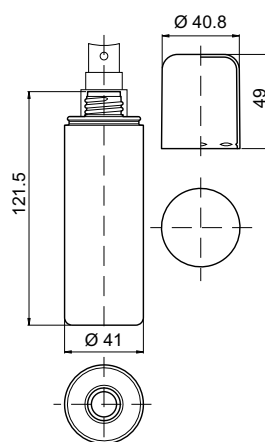

100ml

CODICE CODE	100906
ML ML	100
TAPPO CAP	•
S/TAPPO UNDERCAP	
POMPA PUMP	•
MATERIALI MATERIALS	PEHD