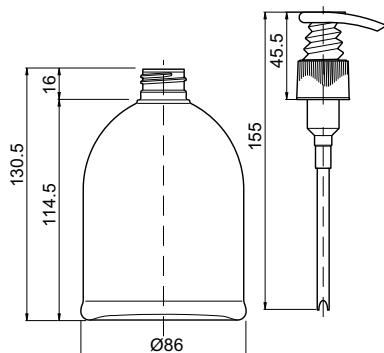

Linea dispenser / Dispenser line

flaconi
formati standard
bottles
standard formats

Linea dispenser / Dispenser line

Formati standard / Standard formats

500ml
CODICE CODE 500938

ML	500
TAPPO CAP	
S/TAPPO UNDERCAP	
POMPA PUMP	•
MATERIALI MATERIALS	PETG/PETE