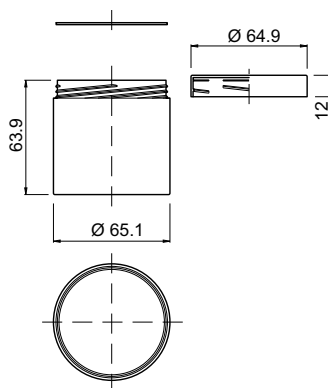

250ml

CODICE CODE VAS949

ML ML	250
TAPPO CAP	•
S/TAPPO UNDERCAP	•
POMPA PUMP	
MATERIALI MATERIALS	PEHD

150ml

CODICE CODE VAS952

ML ML	150
TAPPO CAP	•
S/TAPPO UNDERCAP	
POMPA PUMP	
MATERIALI MATERIALS	PP

150ml