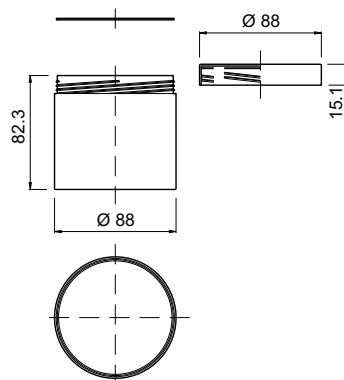

400ml

CODICE CODE VAS945

ML ML	400
TAPPO CAP	•
S/TAPPO UNDERCAP	•
POMPA PUMP	
MATERIALI MATERIALS	KOSTIL