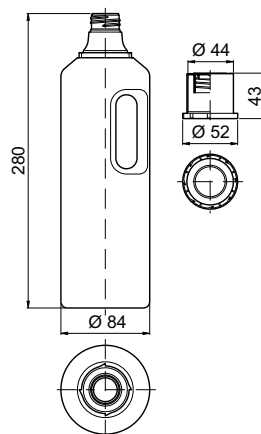

Formati standard / Standard formats

1800ml
CODICE
CODE **VAS950**

ML	1800
TAPPO CAP	•
S/TAPPO UNDERCAP	•
POMPA PUMP	
MATERIALI MATERIALS	PEHD

1000ml
CODICE
CODE **1000943**

ML	1000
TAPPO CAP	•
S/TAPPO UNDERCAP	
POMPA PUMP	
MATERIALI MATERIALS	PEHD