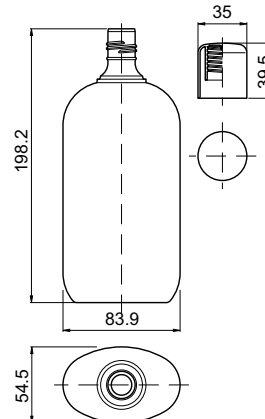

500ml

CODICE CODE 500939

ML ML	500
TAPPO CAP	•
S/TAPPO UNDERCAP	
POMPA PUMP	
MATERIALI MATERIALS	PETG/PETE

500ml

CODICE CODE 500937

ML ML	500
TAPPO CAP	•
S/TAPPO UNDERCAP	•
POMPA PUMP	
MATERIALI MATERIALS	PEHD