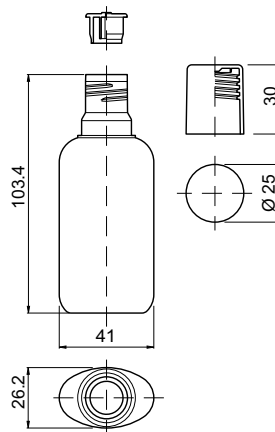

ML	150
TAPPO CAP	
S/TAPPO UNDERCAP	
POMPA PUMP	•
MATERIALI MATERIALS	PETG/PETE

flaconi
 formati standard
 bottles
 standard formats

50ml	
CODICE CODE	50903
ML	50
TAPPO CAP	•
S/TAPPO UNDERCAP	•
POMPA PUMP	
MATERIALI MATERIALS	PEHD