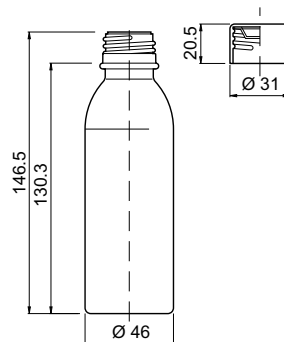

500ml
CODICE
CODE **500952**

ML	500
TAPPO CAP	
S/TAPPO UNDERCAP	
POMPA PUMP	•
MATERIALI MATERIALS	PEHD

300ml
CODICE
CODE **VAS951**

ML	300
TAPPO CAP	•
S/TAPPO UNDERCAP	•
POMPA PUMP	
MATERIALI MATERIALS	PEHD

100ml
CODICE
CODE **100911**

ML	100
TAPPO CAP	•
S/TAPPO UNDERCAP	
POMPA PUMP	
MATERIALI MATERIALS	PEHD

flaconi
formati standard
bottles
standard formats

250ml
CODICE CODE 250939

ML ML	250
TAPPO CAP	•
S/TAPPO UNDERCAP	
POMPA PUMP	
MATERIALI MATERIALS	PETG/PETE