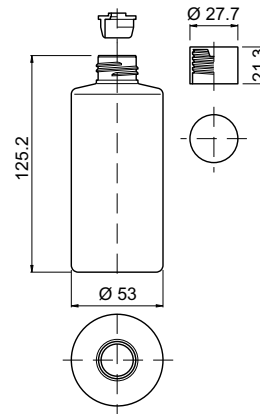

500ml

CODICE CODE 500951

ML ML	500
TAPPO CAP	•
S/TAPPO UNDERCAP	
POMPA PUMP	
MATERIALI MATERIALS	PEHD

250ml

CODICE CODE 250933

ML ML	250
TAPPO CAP	•
S/TAPPO UNDERCAP	
POMPA PUMP	
MATERIALI MATERIALS	PEHD

200ml