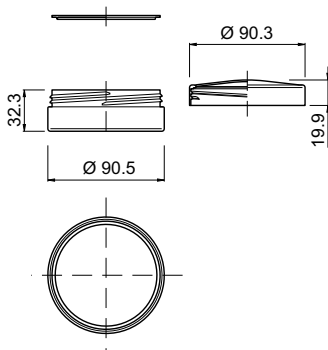

150ml

CODICE CODE VAS948

ML ML	150
TAPPO CAP	•
S/TAPPO UNDERCAP	•
POMPA PUMP	
MATERIALI MATERIALS	PEHD