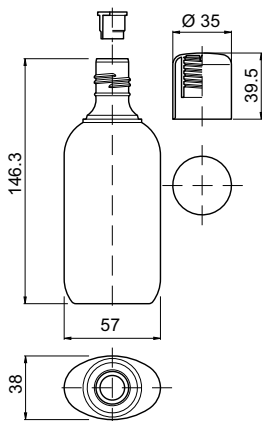

150ml

CODICE CODE 150910

ML ML	150
TAPPO CAP	•
S/TAPPO UNDERCAP	•
POMPA PUMP	
MATERIALI MATERIALS	PEHD