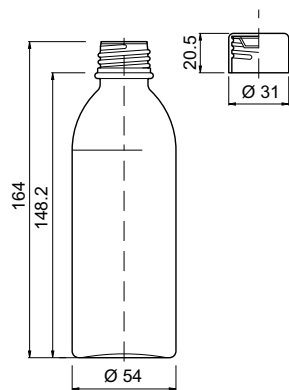

250ml
CODICE CODE 250939

ML ML	250
TAPPO CAP	•
S/TAPPO UNDERCAP	
POMPA PUMP	
MATERIALI MATERIALS	PETG/PETE