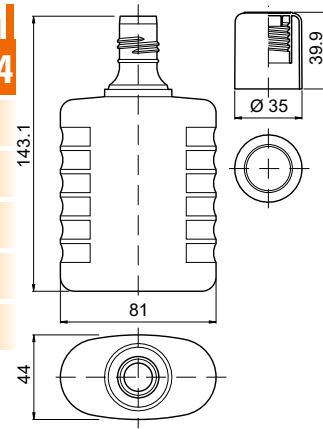

250ml
CODICE CODE 250928

ML ML	250
TAPPO CAP	•
S/TAPPO UNDERCAP	•
POMPA PUMP	
MATERIALI MATERIALS	PEHD

250ml
CODICE CODE 250924

ML ML	250
TAPPO CAP	•
S/TAPPO UNDERCAP	•
POMPA PUMP	
MATERIALI MATERIALS	PEHD