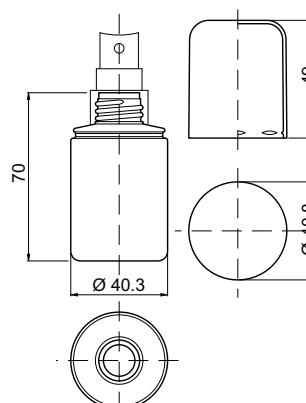

50ml

CODICE CODE	50904
ML ML	50
TAPPO CAP	•
S/TAPPO UNDERCAP	
POMPA PUMP	•
MATERIALI MATERIALS	PEHD