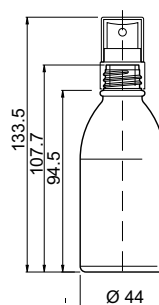

100ml

CODICE CODE	100910
ML ML	100
TAPPO CAP	•
S/TAPPO UNDERCAP	
POMPA PUMP	•
MATERIALI MATERIALS	PETG/PETE