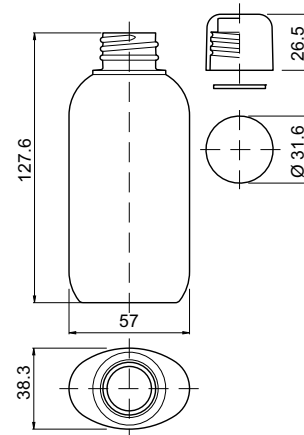

150ml
CODICE CODE 150951

ML ML	150
TAPPO CAP	•
S/TAPPO UNDERCAP	
POMPA PUMP	
MATERIALI MATERIALS	PEHD