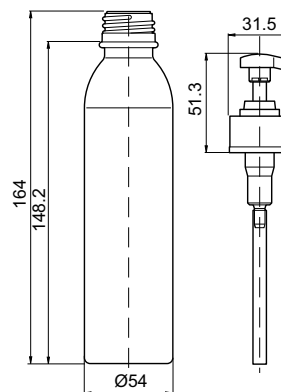

ML	250
TAPPO CAP	•
S/TAPPO UNDERCAP	
POMPA PUMP	•
MATERIALI MATERIALS	PEHD

250ml
CODICE CODE 250935

ML	250
TAPPO CAP	
S/TAPPO UNDERCAP	
POMPA PUMP	•
MATERIALI MATERIALS	PEHD

250ml
CODICE CODE 250904

ML	250
TAPPO CAP	
S/TAPPO UNDERCAP	
POMPA PUMP	•
MATERIALI MATERIALS	PEHD