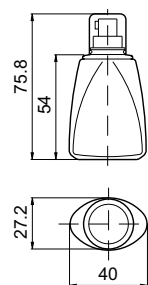

30ml	
CODICE CODE	30902
ML	30
TAPPO CAP	•
S/TAPPO UNDERCAP	
POMPA PUMP	•
MATERIALI MATERIALS	PEHD