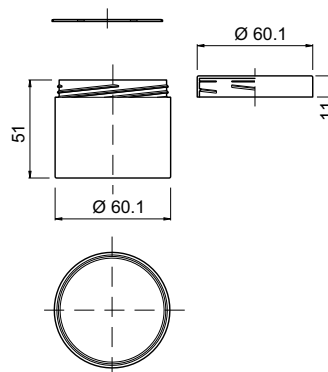

CODICE CODE VAS946

ML ML	150
TAPPO CAP	•
S/TAPPO UNDERCAP	•
POMPA PUMP	
MATERIALI MATERIALS	KOSTIL

150ml

CODICE CODE VAS948

ML ML	150
TAPPO CAP	•
S/TAPPO UNDERCAP	•
POMPA PUMP	
MATERIALI MATERIALS	PEHD

100ml