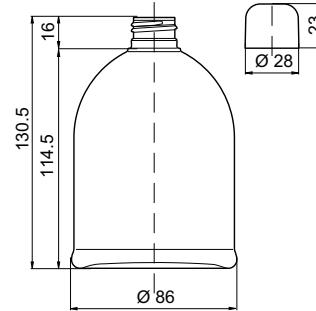

100ml
CODICE CODE 100904

ML ML	100
TAPPO CAP	•
S/TAPPO UNDERCAP	
POMPA PUMP	
MATERIALI MATERIALS	PEHD

Linea toilettries / Toilettries line

Formati standard / Standard formats

1000ml

CODICE CODE 1000938

ML ML	1000
TAPPO CAP	•
S/TAPPO UNDERCAP	
POMPA PUMP	
MATERIALI MATERIALS	PEHD