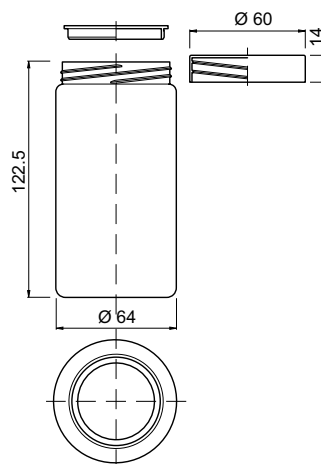

300ml
CODICE
CODE **VAS951**

ML	300
TAPPO CAP	•
S/TAPPO UNDERCAP	•
POMPA PUMP	
MATERIALI MATERIALS	PEHD