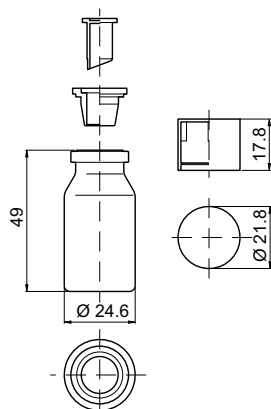

15ml
CODICE CODE 15900

ML ML	15
TAPPO CAP	•
S/TAPPO UNDERCAP	•
POMPA PUMP	
MATERIALI MATERIALS	PET

15ml
CODICE CODE 15901

ML ML	15
TAPPO CAP	•
S/TAPPO UNDERCAP	•
POMPA PUMP	
MATERIALI MATERIALS	PET

10ml
CODICE CODE 15800

ML ML	10
TAPPO CAP	•
S/TAPPO UNDERCAP	
POMPA PUMP	
MATERIALI MATERIALS	PVC