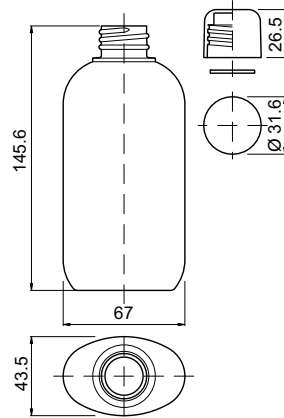

250ml
CODICE CODE 250925

ML ML	250
TAPPO CAP	•
S/TAPPO UNDERCAP	
POMPA PUMP	
MATERIALI MATERIALS	PEHD