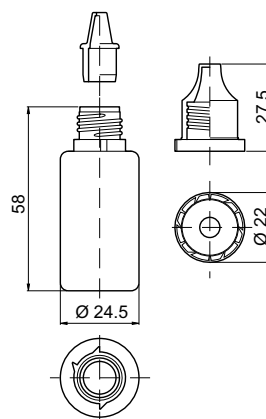

20ml
CODICE CODE 20901

ML ML	20
TAPPO CAP	•
S/TAPPO UNDERCAP	•
POMPA PUMP	
MATERIALI MATERIALS	PEHD