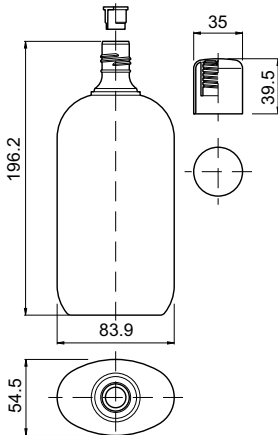

500ml

CODICE CODE 500937

ML ML	500
TAPPO CAP	•
S/TAPPO UNDERCAP	•
POMPA PUMP	
MATERIALI MATERIALS	PEHD