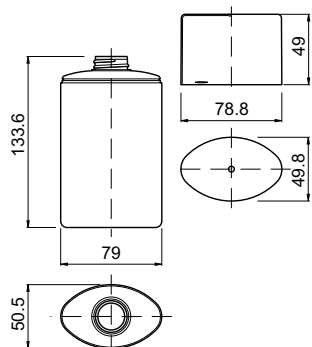

Linea dispenser / Dispenser line

flaconi
formati standard
bottles
standard formats

Linea dispenser / Dispenser line

Formati standard / Standard formats

500ml
CODICE CODE 500938

ML	500
TAPPO CAP	
S/TAPPO UNDERCAP	
POMPA PUMP	•
MATERIALI MATERIALS	PETG/PETE