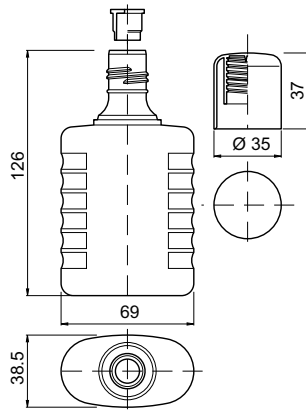

150ml
CODICE CODE 150904

ML ML	150
TAPPO CAP	•
S/TAPPO UNDERCAP	•
POMPA PUMP	
MATERIALI MATERIALS	PEHD