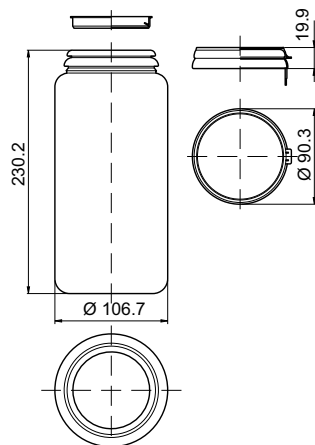

Formati standard / Standard formats

1800ml
CODICE
CODE **VAS950**

ML	1800
TAPPO CAP	•
S/TAPPO UNDERCAP	•
POMPA PUMP	
MATERIALI MATERIALS	PEHD

1000ml
CODICE
CODE **1000943**

ML	1000
TAPPO CAP	•
S/TAPPO UNDERCAP	
POMPA PUMP	
MATERIALI MATERIALS	PEHD