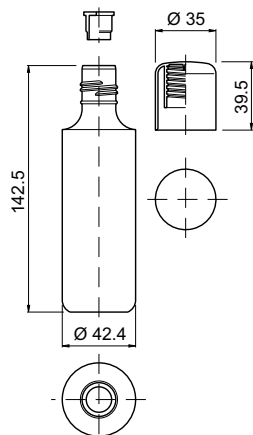

100ml
CODICE CODE 100905

ML ML	100
TAPPO CAP	•
S/TAPPO UNDERCAP	•
POMPA PUMP	
MATERIALI MATERIALS	PEHD