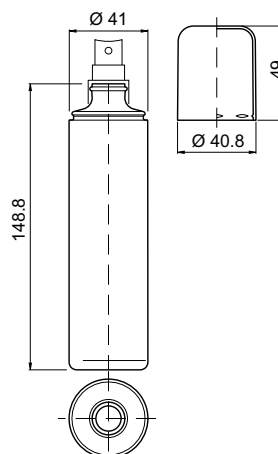

CODICE CODE 100909

ML ML	100
TAPPO CAP	•
S/TAPPO UNDERCAP	•
POMPA PUMP	
MATERIALI MATERIALS	PEHD

Linea vaporizzatori / Spray line

flaconi
formati standard
bottles
standard formats

250ml

CODICE CODE	250923
ML ML	250
TAPPO CAP	•
S/TAPPO UNDERCAP	
POMPA PUMP	•
MATERIALI MATERIALS	PEHD