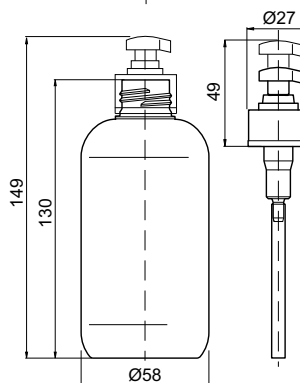

250ml
CODICE CODE 250935

ML	250
TAPPO CAP	
S/TAPPO UNDERCAP	
POMPA PUMP	•
MATERIALI MATERIALS	PEHD